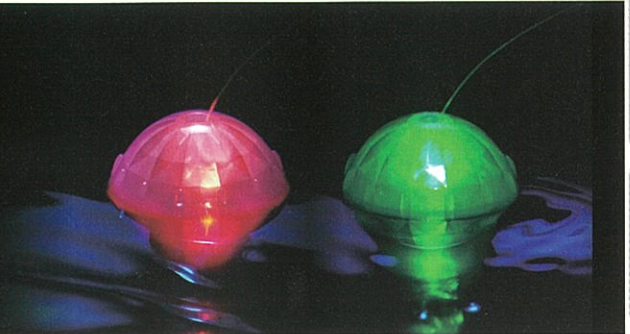

ルミカ新技術

新商品

ウキトップライト

竿先ライト

集魚ライト

太刀魚集魚

LEDウキファンタジック

LED竿先ライト

LED集魚ライト

サボイトアイテム

ルアー灯具

その他

24

世界最小の中通しLEDウキ!

CHAP-ON®