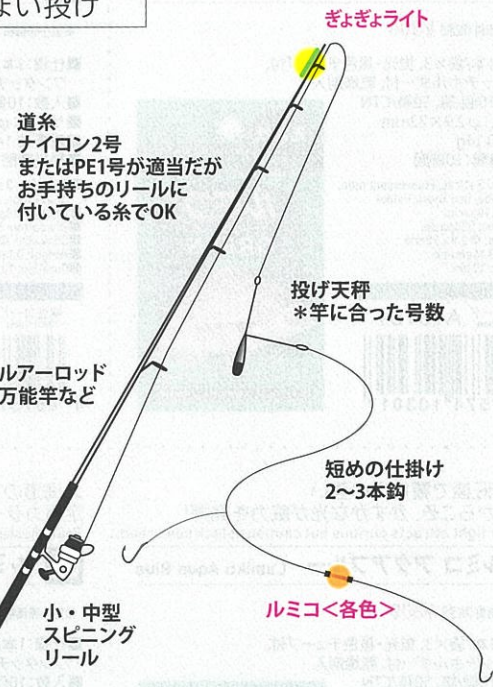

ルミカ新技術

新商品

ウキトップライト

竿先ライト

集魚ライト

太刀魚集魚

LEDウキペンケミ

LED竿先ライト

LED集魚ライト

サボイットアイテム

集魚鈎

ルミカX-Range

ノベルティ

その他

付属のテープで竿先に巻きつけるだけ！ Tape the stick around your rod tip.

ぎよぎよライト37(2本入) Gyogyo Light 37 (2pcs)

希望小売価格(税別) ¥140

- ■仕様: 1本/袋×2、ワンタッチテープ付
- ■人数: 25個/箱、40箱/CTN
- ■サイズ: φ4.5×37mm
- ■重量: 0.55g
- ■適合穂先サイズ: フリー
- ■発光時間: 6時間

イエロー Yellow

発注コード Item Code A10106

ぎよぎよライト37 セット方法

軽く折り曲げると光り始めます。両端の
方で曲げて全体を光らせてください。

ちよい投げ

あなご仕掛け

カレイ仕掛け

※表示価格は税別価格となっております。お買い上げの際には別途消費税が加算されます。