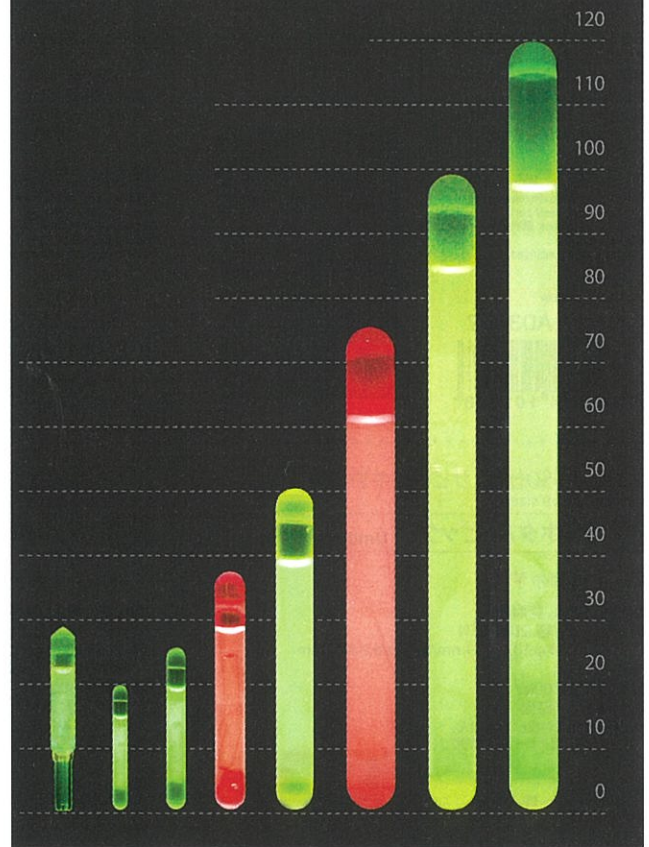

- 仕様: ガイド×2、発光シモリ玉×2
- 入数: 10個/袋
- 対応: ケミホタル75・100・120

- Contents: 2 plastic guide, 2 glow-in-the-dark bead
- Qty/bag: 10 packs
- Compatible: Kemihotaru75, 100, 120

発注コード A20601

4 967574 106087

ケミホタルシリーズ 【サイズ比較】縮尺80%