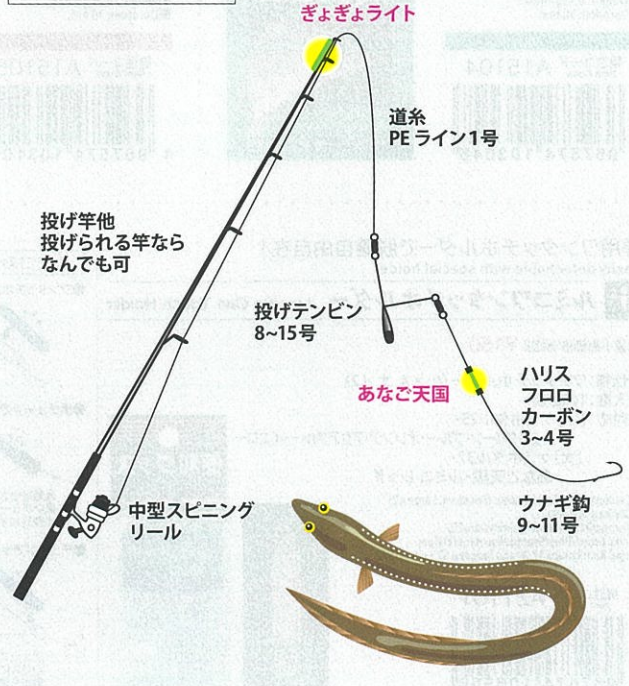

ルミカ新技術

新商品

ウキトップライト

竿先ライト

集魚ライト

太刀魚集魚

LEDウキペンケミ

LED竿先ライト

LED集魚ライト

サボイットアイテム

集魚鈎

ルミカX-Range

ノベルティ

その他

付属のテープで竿先に巻きつけるだけ！ Tape the stick around your rod tip.

ぎよぎよライト37(2本入) Gyogyo Light 37 (2pcs)

希望小売価格(税別) ¥140

- ■仕様: 1本/袋×2、ワンタッチテープ付
- ■人数: 25個/箱、40箱/CTN
- ■サイズ: φ4.5×37mm
- ■重量: 0.55g
- ■適合穂先サイズ: フリー
- ■発光時間: 6時間

イエロー Yellow

発注コード Item Code A10106

ぎよぎよライト37 セット方法

軽く折り曲げると光り始めます。両端の
方で曲げて全体を光らせてください。

ちよい投げ

あなご仕掛け

カレイ仕掛け

※表示価格は税別価格となっております。お買い上げの際には別途消費税が加算されます。