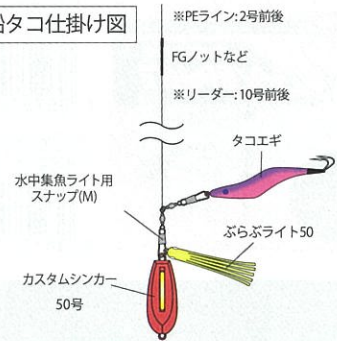

30号 / #30
発注コード A20282
Item Code
4 967574 116390

ブルピンゼブラ Blue Pink Zebra

NEW

25号 / #25
発注コード A20280
Item Code
4 967574 116376

30号 / #30
発注コード A20283
Item Code
4 967574 116406

船タコ仕掛け図

タコ、ヒラメ、タチウオなどのターゲットに! For octopus, flounder, cutlass fish fishing!