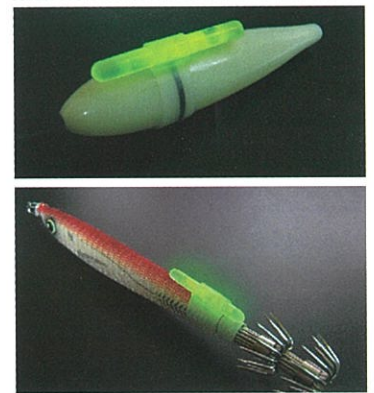

取付目安サイズ
φ10.0 - 15.0mm

取付目安サイズ
φ15.0 - 20.0mm

ケミバンド25 S
発注コード Item Code A20608

ケミバンド25 M
発注コード Item Code A20609

ケミバンド37 S
発注コード Item Code A20610

ケミバンド37 M
発注コード Item Code A20611

ティーザー効果&微波動でターゲットに強力アピール! Generates microwave and appeals to target with glow!