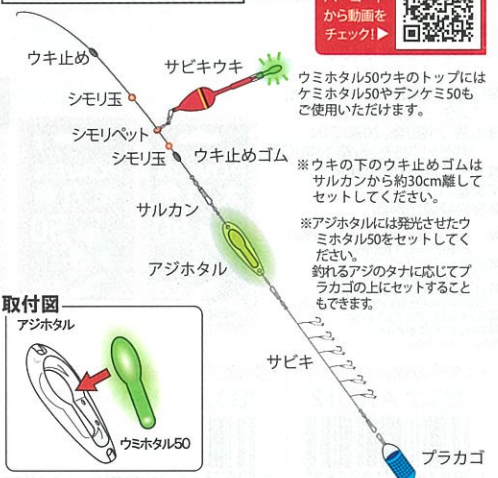

サビキ仕掛けに簡単セット。イカや太刀魚・カワハギの集魚にも！
Easily attached to the sabiki rig. Good for luring squid, cutlass fish and filefish!

アジホタル Aji Hotaru

希望小売価格(税別) ¥240

- 仕様: 集魚ホルダーとウミホタル50のセット、スナップ&スナップサルカン付
- 入数: 10個/箱、48箱/CTN
- サイズ: φ15×長さ55mm (ポリプロピレン製)
- 耐荷重: 12kg
- Contents: Holder with snap and swivel, Umihotaru 50
- Qty/box: 10packs
- Qty/carton: 480packs
- Stick size: φ15 x 55mm
- Loading capacity: 12kg

イエロー Yellow

発注コード A01601

ブルー Blue

発注コード A01602

アジホタルの使い方

あなごに抜群の集魚効果！
Great for conger fishing!

あなご天国 37 Anago Tengoku 37

希望小売価格(税別) ¥240