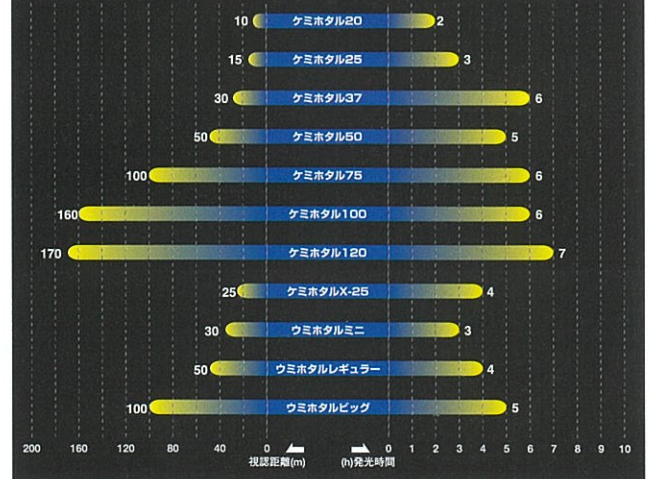

視認距離・発光時間 グラフ

※表示価格は税別価格となっております。お買い上げの際には別途消費税が加算されます。

ルミコ新技術

新商品

ウキトップライト

竿先ライト

集魚ライト

太刀魚集魚