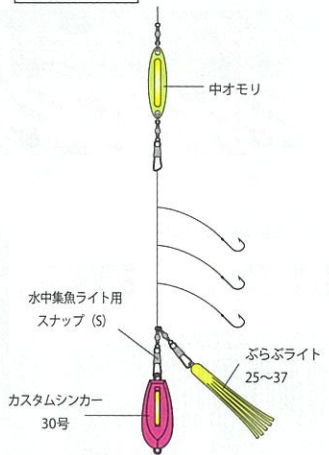

光と音を使い分ければ爆釣間違いなし!

寄ってこい

ケミホタル・ラトルスティックを状況に応じて使い分け、光と音で猛烈アピール!
Attach either Kemihotaru or rattle stick to the cavity and attract fish with glow or sound!

寄ってこい 中オモリ 2号 Yottekoi Sinkers #2

希望小売価格(税別) ¥550

- ■仕様: 1個入、スイベル、スナップ付
- ■入数: 5個/箱
- ■サイズ: W8.5×H40×D6.5mm
- ■重量: 7.5g
- ※発光体、ラトルスティック別売

- ■Contents: 1pc, 1 swivel, 1 snap
- ■Qty/box: 5packs
- ■Stick size: W8.5 x H40 x D6.5mm
- ■Weight: 7.5g
- *Kemihotaru 25, Lumiko, Rattle stick 25 are all not included.

ケミホタル25
ルミコ 対応
(別売)

ラトルスティック
25 対応
(別売)

ゼブラ Zebra	ゴールド Gold	ピンク Pink	グリーン Green
発注コード Item Code A20218	発注コード Item Code A20219	発注コード Item Code A20220	発注コード Item Code A20221
4 967574 161253	4 967574 161260	4 967574 161277	4 967574 161284

カワハギ
仕掛け図

寄ってこい 中オモリ 3号 Yottekoi Sinkers #3

希望小売価格(税別) ¥570

- ■仕様: 1個入、スイベル、スナップ付
- ■入数: 5個/箱
- ■サイズ: W10×H46×D6.8mm
- ■重量: 11g
- ※発光体、ラトルスティック別売

- ■Contents: 1pc, 1 swivel, 1 snap
- ■Qty/box: 5packs
- ■Stick size: W10 x H46 x D6.8mm
- ■Weight: 11g
- *Kemihotaru 25, Lumiko, Rattle stick 25 are all not included.

ケミホタル25
ルミコ 対応
(別売)

ラトルスティック
25 対応
(別売)

ゼブラ Zebra	ゴールド Gold	ピンク Pink	グリーン Green
発注コード Item Code A20222	発注コード Item Code A20223	発注コード Item Code A20224	発注コード Item Code A20225
4 967574 161291	4 967574 161307	4 967574 161314	4 967574 161321

サイズによって異なるパーツでラトルスティックを仕掛けに簡単取り付け! Choose the best size to your gear and attract fish with sound!

寄ってこい ラトルスティック25 Yottekoi Rattle Stick 25

希望小売価格(税別) ¥350

- ■セット内容:
  ラトルスティック×5、チューブ×2、
  ワンタッチホルダー×1、
  ケミホルダー×1、
  ケミホルダー用両面テープ付き
- ■入数: 10個/箱、
  20箱/CTN
- ■サイズ: φ2.9×23mm

25サイズ / size 25
発注コード
Item Code A20215

寄ってこい ラトルスティック37 Yottekoi Rattle Stick 37

希望小売価格(税別) ¥350

- ■セット内容:
  ラトルスティック×4、チューブ×2、
  ワンタッチホルダー×1
- ■入数: 10個/箱、
  20箱/CTN
- ■サイズ: φ4.5×37mm

37サイズ / size 37
発注コード
Item Code A20216

寄ってこい ラトルスティック50 Yottekoi Rattle Stick 50

希望小売価格(税別) ¥350