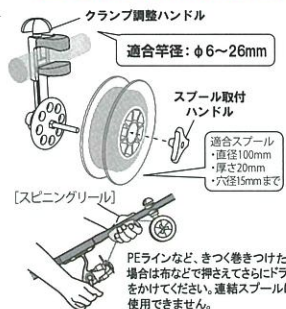

クイック糸巻の使い方

レベルワインダーやガイドへの糸通しがスムーズ!
Threading aid

レベルワインダー・ガイド通し Line guide

希望小売価格(税別) ¥380

- ■仕様:4本入、カラビナ付
- ■入数:5個/袋、40袋/CTN
- ■Contents: 4 sticks, Carabiner
- ■Qty/bag: 5 packs
- ■Qty/carton: 200 packs

オレンジ Orange

発注コード A20604

グリーン Green

発注コード A20605

レベルワインダー・ガイド通しの使い方

1 レベルワインダーの外側から
スティックの輪側を差し通します。

2 輪の中にラインを10cm以上
通してください。

3 そのまま引き出して、
竿のガイドに通していきます。

超カンタン! 誰でも針結び一発!
Super Easy! You can easily tie a knot on the hook!

お結び名人 Knot Tying Tool

希望小売価格(税別) ¥980

- ■仕様:1個入、本体ケミブライト加工
- ■入数:20/パック/箱
- ■付属品:説明書
- ●チヌ0.5号からマダイ15号の
  釣までOK。
- ●ウキ止め糸も結べます。
- ●ペン型で超軽量、携帯便利。

発注コード C00101

お結び名人の使い方

1 ミミズノハリを乗せて親指のツメで押さえます。

2 先端の二カ所のツメに引っ掛けます。

3 糸を5回程軽く巻きます。(強く巻くと、はずれません)

4 引いて止めます。
しっかりと締め付けて、カットします。

ルミカ新技術

新商品

ウキトップブライト

竿先ライト

集魚ライト

太刀魚集魚

LEDウキデンケミ
LED竿先ライト

LED集魚ライト

サポートアイテム

集魚釣

ルアーXゴッド
ルアー灯具

ベルレイ
その他