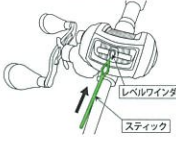

レベルワインダー・ガイド通しの使い方

1 レベルワインダーの外側から
スティックの輪側を差し通します。

2 輪の中にラインを10cm以上
通してください。