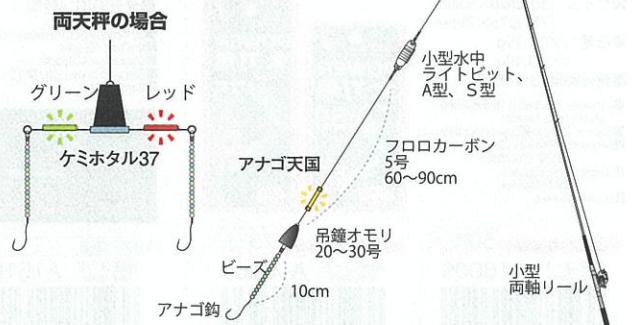

イエロー Yellow

発注コード A01601

ブルー Blue

発注コード A01602

アジホタルの使い方

あなごに抜群の集魚効果！
Great for conger fishing!

あなご天国 37 Anago Tengoku 37

希望小売価格(税別) ¥240

イエロー Yellow

発注コード A15112

あなご天国の使い方

夜アナゴの小突き釣り

あなごの調理に最適なまな板、千枚通しのセット！
Cutting board and eyeleteer set for preparation of conger

あなご調理セット Conger preparation set

希望小売価格(税別) ¥770

- 仕様: まな板、千枚通し
- 入数: 2個/箱