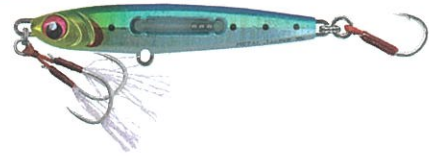

ギラギライワシ Sardine

NEW

20g
発注コード A21821
4 967574 116956

30g
発注コード A21828
4 967574 117021

40g
発注コード A21835
4 967574 117090