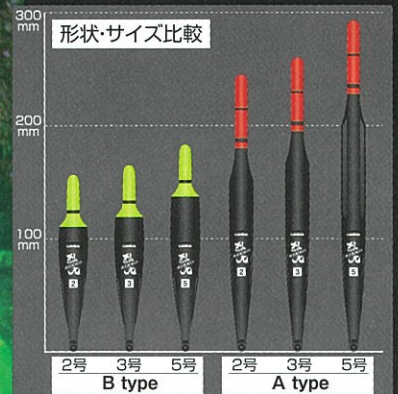

ルアー
サポートアイテム

集魚鈎

ルアーXトラップ

ノベルティ

遠投仕様 高輝度LEDウキ

連続点灯時間 約24時間
視認距離 約400m
ボタン電池 LR44 ×4個使用

烈光 REKKO

LR44 4個セット(交換用電池)