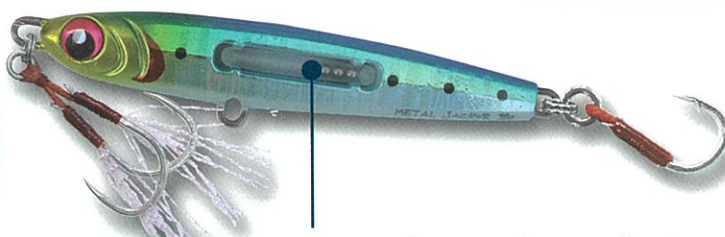

ノベルティ
その他

RENEWAL
リニューアルして新登場!

NEW TARGET 青物

NEW TARGET タチウオ

ラトルスティック

ラトルスリットにセット!

ケミカル

METAL JACKER
メタルジャッカー
詳細は41・42ページへ