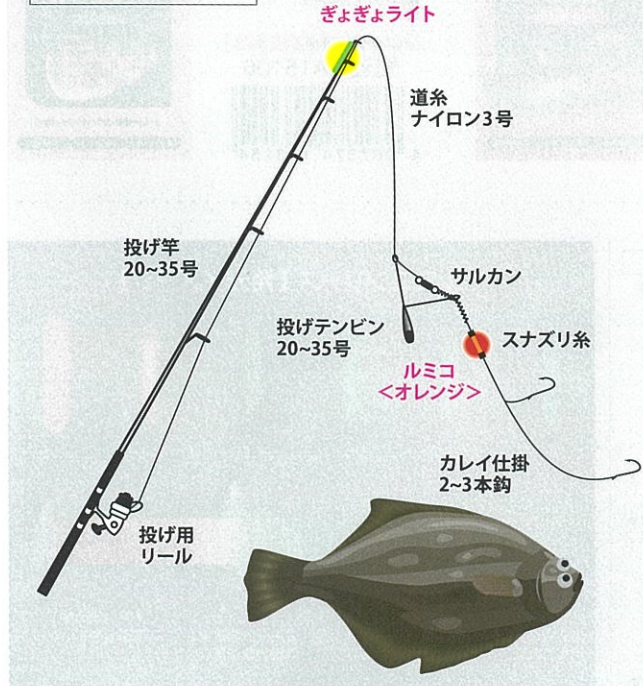

カレイ仕掛け

※表示価格は税別価格となっております。お買い上げの際には別途消費税が加算されます。