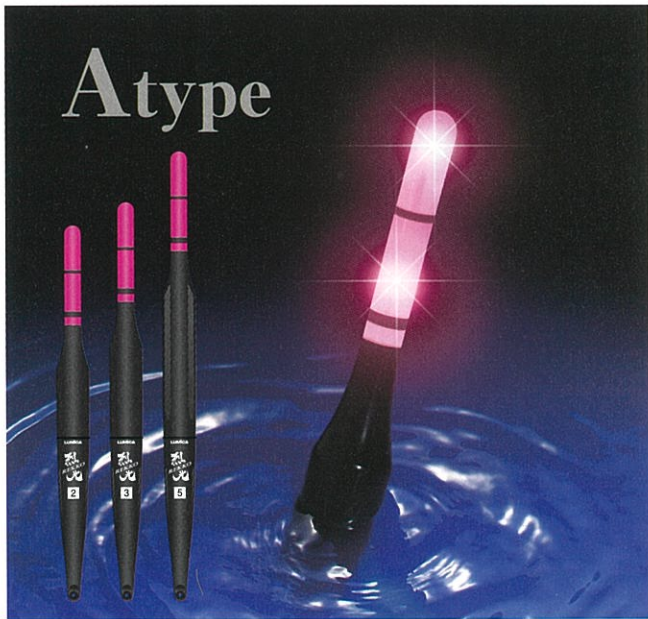

棒型でアタリのとりにやすいAタイプ Easy to detect fish bites

烈光 A type 2号 Rekkō LED Float Type A #2

希望小売価格(税別) **¥1,500**

- 仕様: 1本入、非自立式
- 使用電池: LR44×4個(電池別売)
- 入数: (グリーン・レッド・ホワイト)5個/箱、(ピンク・イエロー)2個/袋、2袋/箱
- サイズ: Φ22×高さ245mm
- 連続使用時間: 約24時間

- Not self-standing
- Battery: LR44 x 4 (Not included)
- Qty/bag(Pink/Yellow): 2packs
- Qty/box(Green/Red/White): 5packs
- Qty/box(Pink/Yellow): 2bags
- Size: Φ22 x 245mm
- Continuous Run Time: 24 hours

レッド Red 発注コード Item Code A20902 4 967574 105509	グリーン Green 発注コード Item Code A20903 4 967574 105516	ホワイト White 発注コード Item Code A20904 4 967574 105523
ピンク Pink 発注コード Item Code A20932 4 967574 116604	イエロー Yellow 発注コード Item Code A20933 4 967574 116611	使用電池: LR44×4個(電池別売) 締める&光る

烈光 A type 3号 Rekkō LED Float Type A #3

希望小売価格(税別) **¥1,500**

- 仕様: 1本入、非自立式
- 使用電池: LR44×4個(電池別売)
- 入数: (グリーン・レッド・ホワイト)5個/箱、(ピンク・イエロー)2個/袋、2袋/箱
- サイズ: Φ22×高さ260mm
- 連続使用時間: 約24時間

- Not self-standing
- Battery: LR44 x 4 (Not included)
- Qty/bag(Pink/Yellow): 2packs
- Qty/box(Green/Red/White): 5packs
- Qty/box(Pink/Yellow): 2bags
- Size: Φ22 x 260mm
- Continuous Run Time: 24 hours

レッド Red 発注コード Item Code A20906 4 967574 105547	グリーン Green 発注コード Item Code A20907 4 967574 105554	ホワイト White 発注コード Item Code A20908 4 967574 105561
ピンク Pink 発注コード Item Code A20934 4 967574 116628	イエロー Yellow 発注コード Item Code A20935 4 967574 116635	使用電池: LR44×4個(電池別売) 締める&光る

烈光 A type 5号 Rekkō LED Float Type A #5

希望小売価格(税別) **¥1,600**

- 仕様: 1本入、非自立式
- 使用電池: LR44×4個(電池別売)
- 入数: (グリーン・レッド・ホワイト)5個/箱、(ピンク・イエロー)2個/袋、2袋/箱
- サイズ: Φ22×高さ293mm
- 連続使用時間: 約24時間

- Not self-standing
- Battery: LR44 x 4 (Not included)
- Qty/bag(Pink/Yellow): 2packs
- Qty/box(Green/Red/White): 5packs
- Qty/box(Pink/Yellow): 2bags
- Size: Φ22 x 293mm
- Continuous Run Time: 24 hours

レッド Red 発注コード Item Code A20910 4 967574 105585	グリーン Green 発注コード Item Code A20911 4 967574 105592	ホワイト White 発注コード Item Code A20912 4 967574 105608
ピンク Pink 発注コード Item Code A20936 4 967574 116642	イエロー Yellow 発注コード Item Code A20937 4 967574 116659	使用電池: LR44×4個(電池別売) 締める&光る