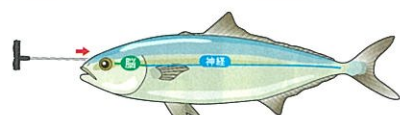

神経の延長線は目と目の間(眉間)に位置します。上手く神経に到達するには最初の挿す位置が重要!!

挿し込み位置は目と目の間!
フリ(ヒラマサなど)は鼻孔の上あたりを目安に!

2. ニードルパイプを挿す