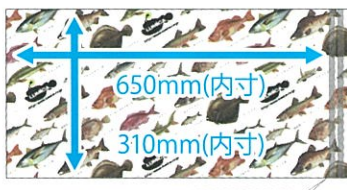

希望小売価格(税別) ¥280

- ■仕様:1枚入
- ■入数:10/パック/袋、10袋/箱
- ■Contents: 1 bag
- ■Qty/bag: 10 packs
- ■Qty/carton: 100 packs

発注コード A20244

LL 1枚入り
**大ダイ・ヒラメ・
根魚・青物用**
袋サイズ:970×420mm(外寸)