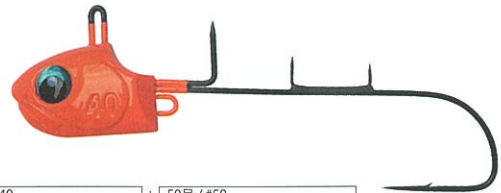

ケミホタルテンヤ光弾 ネオンレッド Kemihotaru Tenya Kodan Neon Red

40号 / #40	50号 / #50
発注コード Item Code A15114	発注コード Item Code A15118
4 967574 103673	4 967574 103710