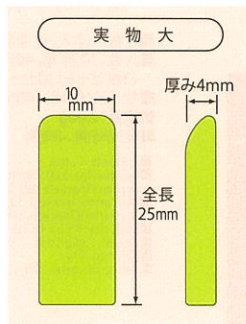

ピタホタル Pita Hotaru

希望小売価格(税別) ¥240

- 仕様: 1本/袋×2、乾燥剤入、強力両面テープ2枚+テスト用1枚
- 入数: 15個/箱、20箱/CTN
- サイズ: 10×25×4mm
- 重量: 0.58g
- 発光時間: 3時間
- Contents: 2 packets(1 stick/packet), 3 double sided tapes
- Qty/box: 15 packs ■ Qty/carton: 300packs
- Stick size: 10 x 25 x 4mm
- Weight: 0.58g/stick
- Duration: 3 hrs.

グリーン Green

発注コード A01501

4 967574 101679

ピタホタルの使用例

フカセ釣りの仕掛けルアーフックに装着して、集魚やマーカーとして!
Apply on the rig or lure hook to attract fish or mark your tackle

ちもとホタル Chimoto Hotaru

希望小売価格(税別) ¥240

- 仕様: 1本/袋×2、半透明チューブ1本付、点発光用黒色チューブ2本付
- 入数: 15個/箱、20箱/CTN
- サイズ: φ2.2×13mm
- 重量: 0.05g
- 視認距離: 8m
- 発光時間: 3時間
- Contents: 22 packets(1 stick/packet), 1 plastic tube, 2 black tube
- Qty/box: 15 packs
- Qty/carton: 300packs
- Stick size: φ2.2 x 13mm
- Weight: 0.05g/stick
- Visibility distance: 8m
- Duration: 3 hrs.

- 仕様: 1本/袋×2、乾燥剤入、ウキゴム付
- 入数: 15個/箱、20箱/CTN
- サイズ: φ2.2×16.5mm、玉径φ4.5mm
- 重量: 0.08g(本体)
- 視認距離: 10m
- 発光時間: 3時間
- Contents: 2 packets(1 stick/packet), 1 pair of rubber stopper
- Qty/box: 15 packs
- Qty/carton: 300 packs
- Stick size: φ2.2 x 16.5mm, Ball size: 4.5mm
- Weight: 0.08g/stick
- Visibility distance: 10m
- Duration: 3 hrs.