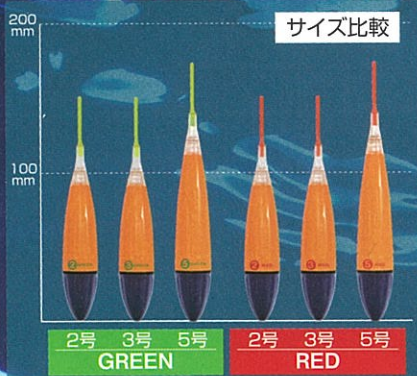

中通しのメリット

- 1 糸絡みしにくくトラブルレス
- 2 ウネリがあっても、エサに急激な上下変化がない
- 3 ラインメンディングしやすく、正確なポイント攻略が可能

夜釣り仕掛け ウキ止め

シモリ玉

からまんホタル
または
ケミホタル25

固定使用時
ケミホタル25
対応

サイズ比較

200 mm
100 mm