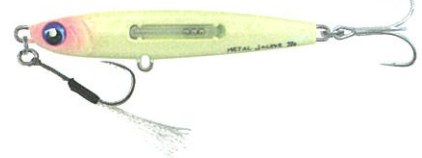

グローグロー Glow

NEW

20g 発注コード A21846 4 967574 117205	30g 発注コード A21851 4 967574 117250	40g 発注コード A21856 4 967574 117304