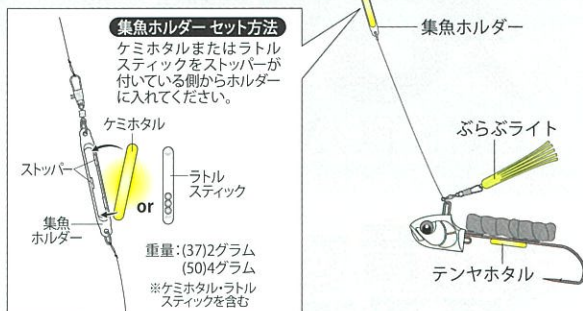

波止テンヤ仕掛け図

スナップに簡単取り付け!ぶらぶら揺れて魚を誘う! Easily attachable to snap! Swings and lures!

寄ってこい ぶらぶライト25 Yottekoi Swing Light 25

希望小売価格(税別) ¥420

- ■仕様:スプリング2個入、ケミホタル25×2本入
  タコベイト2号×2個入
- ■入数:5個/箱、20箱/CTN
- ■タコベイトサイズ:W5×H60×内径φ4mm
- ■重量:0.60g(タコベイト含む)

ケミホタル25付
ルミコ 対応(別売)

ラトルスティック
25 対応
(別売)

- ■Contents: Spring x 2, Kemihotaru25 x 2, Octopus skirt #2 x 2pcs
- ■Qty/box: 5packs
- ■Qty/carton: 100packs
- ■Octopus skirt size: W5 x H60 x IDφ4mm
- ■Weight: 0.60g
- *Lumiko, Rattle stick 25 are all not included.