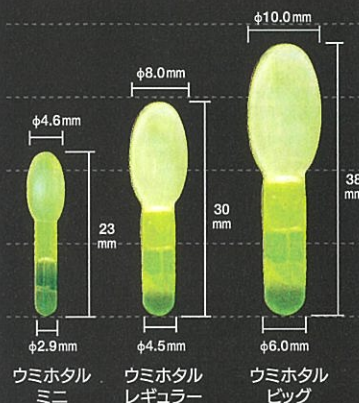

ウミホタルシリーズ 【サイズ比較】実寸

ケミホタル50仕様。サビキウキや集魚に!
Kemihotaru 50 size

ウミホタル ビッグ Umihotaru Big

希望小売価格(税別) ¥100

- ■仕様: 1本入、乾燥剤入
- ■入数: 50個/箱、20箱/CTN
- ■サイズ: 本体φ10.0×19mm/脚部φ6.0×19mm
- ■重量: 1.50g
- ■視認距離: 100m
- ■発光時間: 5時間

※取付チューブは付属していません。ケミホタル50用チューブをご使用ください。

イエロー Yellow

発注コード A03201

4 967574 101662

アジホタルのリフィルにも使える!
Can be used as a refill for Aji Hotaru

ウミホタル ビッグ ブルー Umihotaru Big Blue

希望小売価格(税別) ¥100

- ■仕様: 1本入、乾燥剤入
- ■入数: 10個/箱、20箱/CTN
- ■サイズ: 本体φ10.0×19mm/脚部φ6.0×19mm
- ■重量: 1.50g
- ■発光時間: 2時間

※取付チューブは付属していません。ケミホタル50用チューブをご使用ください。

ブルー Blue

発注コード A03202

4 967574 103550