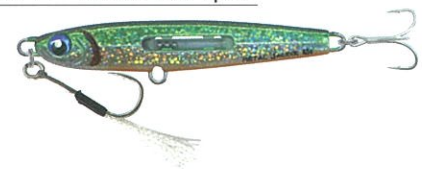

まんまキビナゴ Banded Blue Sprat

NEW

20g 発注コード A21842 4 967574 117168	30g 発注コード A21847 4 967574 117212	40g 発注コード A21852 4 967574 117267