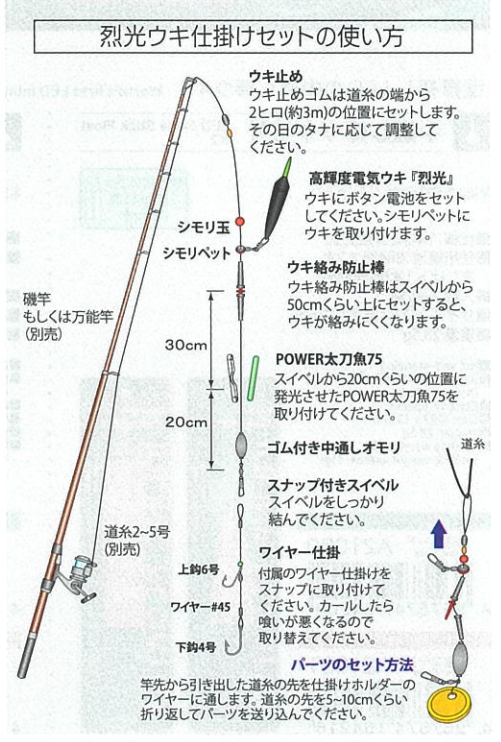

※表示価格は税別価格となっております。お買い上げの際には別途消費税が加算されます。

ルミカ新技術
新商品
ウキトップライト
竿先ライト
集魚ライト
太刀魚集魚
LEDウキエタケミ
LED竿先ライト
LED集魚ライト
サポーターアイテム
集魚鈎
ルアーアイテム
その他