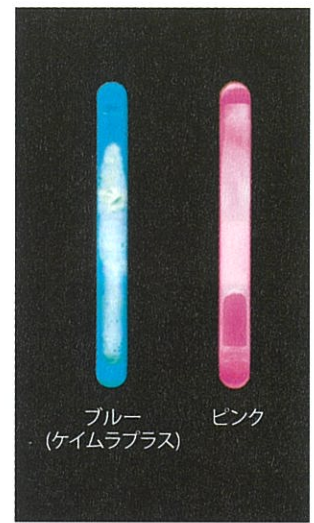

太刀魚&いか75 ブルーケイムラプラス Tachiuo & Ika 75 Blue

希望小売価格(税別) ¥200

- ■仕様: 1本入、チューブ付、ワンタッチホルダー付
- ■入数: 25個/箱、20箱/CTN
- ■サイズ: φ7.5×75mm
- ■重量: 3.40g
- ■発光時間: 4~6時間
- ※Wパッケージになっています。
- ■Contents: 1 stick, 1 plastic tube, 1 holder
- ■Qty/box: 25packs ■Qty/carton: 500packs
- ■Stick size: φ7.5x75mm
- ■Weight: 3.40g/stick
- ■Duration: 4~6hrs
- *Reversible package

ブルー Blue

発注コード Item Code A16111

リバーシブルのWパッケージ仕様

全てのイカ釣りに対応！ For all type of squid fishing

ルミコ いか75 Lumiko Ika 75

希望小売価格(税別) ¥200

- ■仕様: 1本入、チューブ付、ワンタッチホルダー付
- ■入数: 25個/箱、40箱/CTN
- ■サイズ: φ7.5×75mm
- ■重量: 3.40g
- ■発光時間: 6時間

- ■Contents: 1 stick, 1 plastic tube, 1 holder
- ■Qty/box: 25packs
- ■Qty/carton: 1,000packs
- ■Stick size: φ7.5x75mm
- ■Weight: 3.40g/stick
- ■Duration: 6hrs.

グリーン Green

発注コード Item Code A17001

専業で実績のあるイカ専用集魚ライト！ Special 6 inch for squid fishing

いか6インチ Ika 6 inch

希望小売価格(税別) ¥200

- ■仕様: 1本入
- ■発光色: スペシャルグリーン
- ■入数: 20個/箱、10箱/CTN
- ■サイズ: φ15×180mm
- ■重量: 28.3g
- ■発光時間: 10~12時間

スペシャルグリーン Special Green

発注コード Item Code A17101