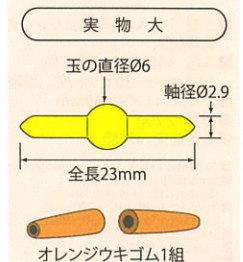

からまんホタル(中) Karaman Hotaru (M)

希望小売価格(税別) ¥240

- ■仕様: 1本/袋×2、乾燥剤入、ウキゴム付
- ■入数: 15個/箱、20箱/CTN
- ■サイズ: φ2.9×23mm、玉径φ6mm
- ■重量: 0.21g(本体)
- ■視認距離: 15m
- ■発光時間: 4時間
- ■Contents: 2 packets(1 stick/packet), 1 pair of rubber stopper
- ■Qty/box: 15 packs
- ■Qty/carton: 300 packs
- ■Stick size: φ2.9 x 23mm, Ball size: 6mm
- ■Weight: 0.21g/stick
- ■Visibility distance: 15m
- ■Duration: 4 hrs.

イエロー Yellow

発注コード A01303

4 967574 101723