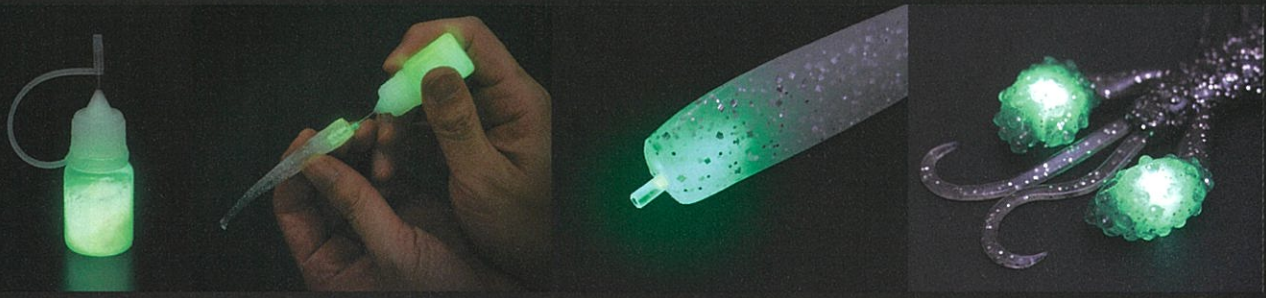

詳細は31ページへ

オンラインショップ限定販売

明るさ続く

自発光塗料

ケミホタル® ペイント

使い方

- ① **キャップ**
専用スポイト
専用スポイトに発光ジェルを注入してください。
- ② **専用チューブ**
スポイトの先に専用チューブをはめて...
ソフトルアーに挿し込んでください。
- ③ **ルアーにセットしたチューブに**
スポイトから発光ジェルを注入してください。
- ④ **光が弱くなったときは**
再注入で光が復活します。