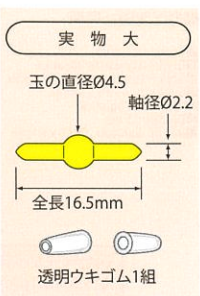

ルミカ新技術

新商品

ウキトツランライト

竿先ライト

集魚ライト

太刀魚集魚

LEDウキペンケミ
LED竿先ライト

LED集魚ライト

サボリーター
ルアーアイテム

集魚鈎

ルアー×LED
灯具

ノベルティ
その他

アイデア次第でいろいろな使い方ができる発光体!

マーカー&集魚

両面テープ付曲面発光体。ルアーや餌木に付けて集魚、ロッドやウキに付けてマーカーとして使用可能!
Flat glow stick with double-sided tape. Attach to lure/egi to attract. Mark rod/float.

ピタホタル Pita Hotaru

希望小売価格(税別) ¥240

- ■仕様: 1本/袋×2、乾燥剤入、強力両面テープ2枚+テスト用1枚
- ■入数: 15個/箱、20箱/CTN
- ■サイズ: 10×25×4mm
- ■重量: 0.58g
- ■発光時間: 3時間
- ■Contents: 2 packets(1 stick/packet), 3 double sided tapes
- ■Qty/box: 15 packs ■ Qty/carton: 300packs
- ■Stick size: 10 x 25 x 4mm
- ■Weight: 0.58g/stick
- ■Duration: 3 hrs.

グリーン Green

発注コード A01501

4 967574 101679

ピタホタルの使用例

フカセ釣りの仕掛けルアーフックに装着して、集魚やマーカーとして!
Apply on the rig or lure hook to attract fish or mark your tackle

ちもとホタル Chimoto Hotaru

希望小売価格(税別) ¥240

- ■仕様: 1本/袋×2、半透明チューブ1本付、点発光用黒色チューブ2本付
- ■入数: 15個/箱、20箱/CTN
- ■サイズ: φ2.2×13mm
- ■重量: 0.05g
- ■視認距離: 8m
- ■発光時間: 3時間
- ■Contents: 22 packets(1 stick/packet), 1 plastic tube, 2 black tube
- ■Qty/box: 15 packs
- ■Qty/carton: 300packs
- ■Stick size: φ2.2 x 13mm
- ■Weight: 0.05g/stick
- ■Visibility distance: 8m
- ■Duration: 3 hrs.

イエロー Yellow

発注コード A01401

4 967574 101754

メジナ(グレ)のフカセ釣り

クロダイ(チヌ)のフカセ釣り

光るウキ止め。マツメ時でも仕掛の方向がよく見え、アタリが取れる! Glowing stopper. Easily can check the bite.

からまんホタル(小) Karaman Hotaru (S)

希望小売価格(税別) ¥240

- ■仕様: 1本/袋×2、乾燥剤入、ウキゴム付
- ■入数: 15個/箱、20箱/CTN
- ■サイズ: φ2.2×16.5mm、玉径φ4.5mm
- ■重量: 0.08g(本体)
- ■視認距離: 10m
- ■発光時間: 3時間
- ■Contents: 2 packets(1 stick/packet), 1 pair of rubber stopper
- ■Qty/box: 15 packs
- ■Qty/carton: 300 packs
- ■Stick size: φ2.2 x 16.5mm, Ball size: 4.5mm
- ■Weight: 0.08g/stick
- ■Visibility distance: 10m
- ■Duration: 3 hrs.

イエロー Yellow

発注コード A01302

4 967574 101716

からまんホタル(中) Karaman Hotaru (M)

希望小売価格(税別) ¥240