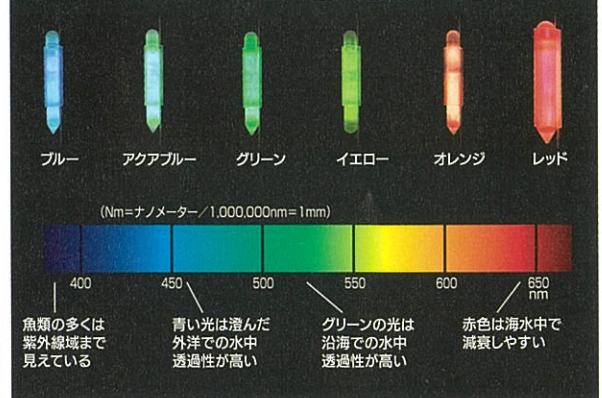

ルミコシリーズ【発光イメージ】