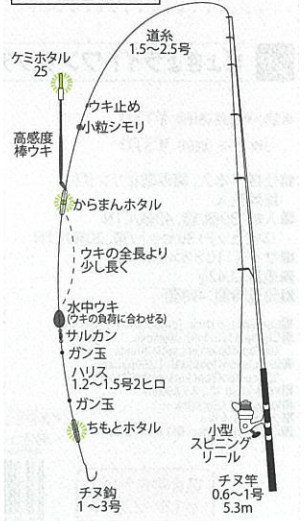

グリーン Green

発注コード A01501

4 967574 101679

ピタホタルの使用例

フカセ釣りの仕掛けルアーフックに装着して、集魚やマーカーとして!
Apply on the rig or lure hook to attract fish or mark your tackle

ちもとホタル Chimoto Hotaru

希望小売価格(税別) ¥240

- 仕様: 1本/袋×2、半透明チューブ1本付、点発光用黒色チューブ2本付
- 入数: 15個/箱、20箱/CTN
- サイズ: φ2.2×13mm
- 重量: 0.05g
- 視認距離: 8m
- 発光時間: 3時間
- Contents: 22 packets(1 stick/packet), 1 plastic tube, 2 black tube
- Qty/box: 15 packs
- Qty/carton: 300packs
- Stick size: φ2.2 x 13mm
- Weight: 0.05g/stick
- Visibility distance: 8m
- Duration: 3 hrs.

イエロー Yellow

発注コード A01401

4 967574 101754

メジナ(グレ)のフカセ釣り

クロダイ(チヌ)のフカセ釣り

光るウキ止め。マツメ時でも仕掛の方向がよく見え、アタリが取れる! Glowing stopper. Easily can check the bite.

からまんホタル(小) Karaman Hotaru (S)

希望小売価格(税別) ¥240

- 仕様: 1本/袋×2、乾燥剤入、ウキゴム付
- 入数: 15個/箱、20箱/CTN
- サイズ: φ2.2×16.5mm、玉径φ4.5mm
- 重量: 0.08g(本体)
- 視認距離: 10m
- 発光時間: 3時間
- Contents: 2 packets(1 stick/packet), 1 pair of rubber stopper
- Qty/box: 15 packs
- Qty/carton: 300 packs
- Stick size: φ2.2 x 16.5mm, Ball size: 4.5mm
- Weight: 0.08g/stick
- Visibility distance: 10m
- Duration: 3 hrs.