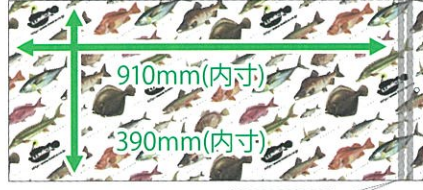

釣った魚の鮮度を保って持ち帰ろう!

新鮮おさかなパック

使用上の注意

- ●「おさかなパック」は釣った魚を一時的に入れるための袋です。本来の目的以外の使い方をしないでください。
- ●「おさかなパック」は洗って繰り返し使用いただけます。クロダイなど棘が鋭い魚は背どしを切ってから入れてください。
- ●ジッパーは2重になっています。水が漏出しないよう端の方までしっかりと密封してください。

鮮度保持に大切なのは水と空気に触れさせないこと。アルミ素材なので水分も紫外線も通さず、熱伝導率も抜群!

新鮮おさかなパック Fish Bag

魚の大きさに合わせた充実の袋サイズ

M 1枚入り
**アジ・サバ・イサキなど
中型魚用**
袋サイズ:500×220mm(外寸)

希望小売価格(税別) ¥180

- ■仕様:1枚入
- ■入数:10/パック/袋、8袋/箱
- ■Contents: 1 bag
- ■Qty/bag: 10 packs
- ■Qty/carton: 80 packs

発注コード A20243

L 1枚入り
**マダイ・クロダイ
イシダイ60用**
袋サイズ:710×340mm(外寸)

希望小売価格(税別) ¥280

- ■仕様:1枚入
- ■入数:10/パック/袋、10袋/箱
- ■Contents: 1 bag
- ■Qty/bag: 10 packs
- ■Qty/carton: 100 packs

発注コード A20244

LL 1枚入り
**大ダイ・ヒラメ・
根魚・青物用**
袋サイズ:970×420mm(外寸)

希望小売価格(税別) ¥380

- ■仕様:1枚入
- ■入数:10/パック/袋、10袋/箱
- ■Contents: 1 bag
- ■Qty/bag: 10 packs
- ■Qty/carton: 100 packs

発注コード A20245

釣場でそのまま沖漬けもできる!
Pickle the squid on the spot!

新鮮イカパック Fish Bag for Squid

希望小売価格(税別) ¥500

- ■仕様:5枚入
- ■入数:10/パック/箱
- ■サイズ:W220×H350mm

- ■Contents: 5 bags
- ■Qty/box: 10 packs
- ■Bag size: W220 x H350mm

鳥賊・釣魚用
鮮度保持
アルミバッキング

発注コード A20241

簡単沖漬けレシピ
釣ったその場ですぐできる

活イカと調味料を
ボイット入れるだけ
で沖漬けの完成!!

★漬け込み時間目安★
薄味:約4時間/濃味:約1日

ハンドフリーでラインが巻ける! クランプ式スプールホルダー!
Easy to spool line on your reel!

クイック糸巻 Line Spooler

希望小売価格(税別) ¥1,200

- ■入数: 6個/箱
- ■サイズ: W55×D65×H118mm
- ■取付可能な竿の太さ: φ6mm~φ26mm
- ■セットできるスプールサイズ:
  直径φ100mmまで、厚さ20mmまで、
  穴径15mmまで
- ■スプール固定軸の有効長: 約22mm

- ■Qty/box: 6 packs
- ■Size: W55 x D65 x H118mm
- ■Compatible rod size: φ6mm-φ26mm

発注コード A20206

クイック糸巻の使い方

レベルワインダーやガイドへの糸通しがスムーズ!
Threading aid

レベルワインダー・ガイド通し Line guide

希望小売価格(税別) ¥380

- ■仕様:4本入、カラビナ付
- ■入数:5個/袋、40袋/CTN
- ■Contents: 4 sticks, Carabiner
- ■Qty/bag: 5 packs
- ■Qty/carton: 200 packs

オレンジ Orange

発注コード A20604

グリーン Green

発注コード A20605

レベルワインダー・ガイド通しの使い方

1 レベルワインダーの外側から
スティックの輪側を差し通します。

2 輪の中にラインを10cm以上
通してください。