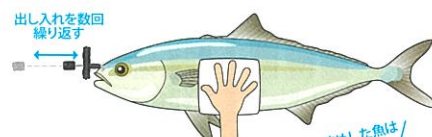

ニードルパイプグリップの中央の穴からワイヤーを通します。その際、魚が激しく反応するのでしっかりと抑えます。ワイヤーを尾まで通したら数回出し入れを繰り返します。これで神経絞め完了です!!

1m級の大型魚に! Wワイヤー付き
For big fish of over 1m! Comes with 2 wires!

神経絞め SUPER LONG Shinkei-jime Fish Spike Wire Tool Set - SUPER LONG

希望小売価格(税別) ¥3,500

- ■入数: 3セット/箱、10箱/CTN
- ■ワイヤー1: 径φ1.2mm、長さ1000mm
- ■ワイヤー2: 径φ1.5mm、長さ1300mm
- ■ニードルパイプ: 長さ180mm
- ■Qty/bag: 3sets
- ■Qty/carton: 30sets
- ■Length: (Wire1) φ1.2 x 1000mm (Wire2) φ1.5 x 1300mm (Needle) 180mm