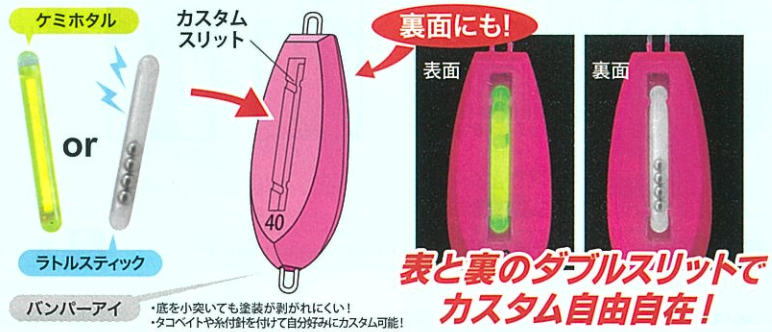

**光と音で
猛烈アピール!**

Attract with rattle and glow!

ヒラメ、カワハギなどのターゲットに! For flounder, file fish fishing!

光略カスタムシンカー 40号 Customizable Hex Sinker #40

希望小売価格(税別) ¥800

- ■全長:約64mm
- ■入数:3個/箱 ※発光体、ラトルスティック別売
- ■Length: 64mm
- ■Qty/box: 3packs
- *Kemihotaru 25, Lumiko, Rattle stick 25 are all not included.

ピンクホロ Pink Hologram

NEW

40号 / #40
発注コード
Item Code A20286
4 967574 116437

ネオンイエロー Neon Yellow

NEW

40号 / #40
発注コード
Item Code A20287
4 967574 116444

シルバークラッシュ Silver Zebra

NEW

40号 / #40
発注コード
Item Code A20288
4 967574 116451

ブルピンゼブラ Blue Pink Zebra

NEW

40号 / #40
発注コード
Item Code A20289
4 967574 116468