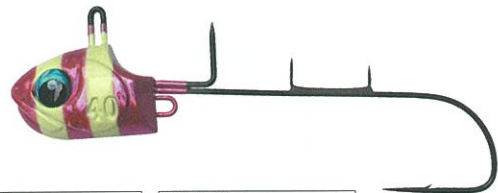

ケミホタルテンヤ光弾 パープルゼブラ Kemihotaru Tenya Kodan Purple Zebra

40号 / #40	50号 / #50
発注コード Item Code A15116	発注コード Item Code A15120
4 967574 103697	4 967574 103734