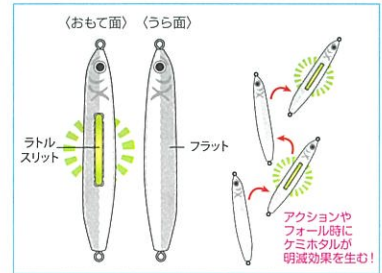

メタルジャッカーライジン Metal Jacker Raizin Glow Jig

対象魚 タチウオ

希望小売価格 80g(税別) ¥850 100g(税別) ¥900 120g(税別) ¥950
150g(税別) ¥1,000 180g(税別) ¥1,050 210g(税別) ¥1,100

■全長:(80g)約118mm,(100g)約125mm,(120g)約131mm,
(150g)約140mm,(180g)約150mm,(210g)約155mm
■入数:5個/箱
※ラトルスティック付、発光体別売

■Contents: 1 pc, Rattle stick 37
■Length: (80g)118mm, (100g)125mm, (120g)131mm,
(150g)140mm, (180g)150mm, (210g)155mm
■Qty/box: 5packs
*Kemihotaru 37 is not included.

ケミホタル
37対応
(別売)

ラトル
スティック
37装備